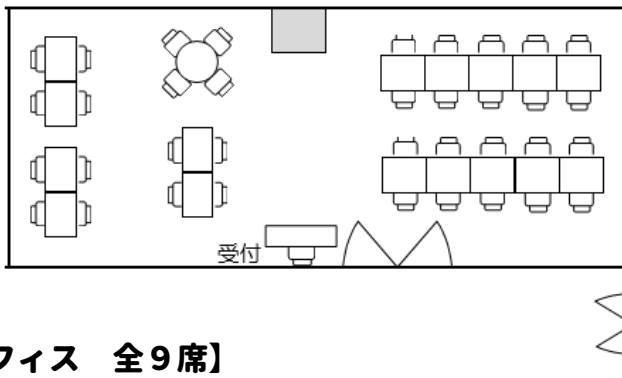

SMALL OFFICE

起業プラザひょうご尼崎

AMAGASAKI

スモールオフィス OPEN! 入居者募集

2020年
7/29 (水)

阪神電車で大阪梅田から7分、神戸三宮から22分
デッキで直結、阪神尼崎駅より徒歩5分 交通利便なロケーション!!
提携施設である「起業プラザひょうご」や「起業プラザひょうご姫路」と
タイアップしているので、圏域外での活動も目指せます!

Small office Image

Gallery

創業支援オフィスアビーズ
シェアオフィス

・
起業プラザひょうご尼崎
ドロップイン利用スペース

【コワーキングスペース】

起業プラザ
ひょうご尼崎
スモールオフィス
〈全9席〉

【スモールオフィス 全9席】

We Offer

- ・経営相談員による伴走型サポート
- ・自宅以外に住所が持てる
- ・コストを抑えたスモールオフィススタイル
- ・アビーズのオフィスも利用可能
- ・提携施設「起業プラザひょうご」や「起業プラザひょうご姫路」とタイアップ
- ・デッキで直結、駅から近いロケーション