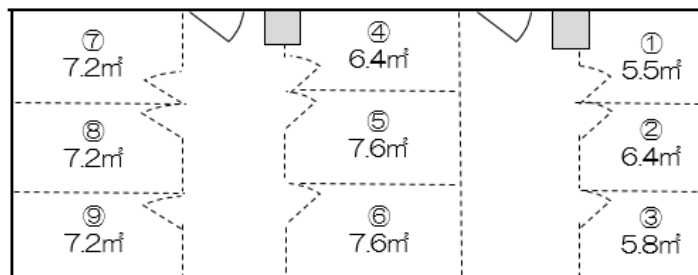

Gallery

創業支援オフィスアビーズ
シェアオフィス

・
起業プラザひょうご尼崎
ドロップイン利用スペース

【コワーキングスペース】

起業プラザ
ひょうご尼崎
スモールオフィス
〈全9席〉

【スモールオフィス 全9席】

We Offer

- ・経営相談員による伴走型サポート
- ・自宅以外に住所が持てる
- ・コストを抑えたスモールオフィススタイル
- ・アビーズのオフィスも利用可能
- ・提携施設「起業プラザひょうご」や「起業プラザひょうご姫路」とタイアップ
- ・デッキで直結、駅から近いロケーション