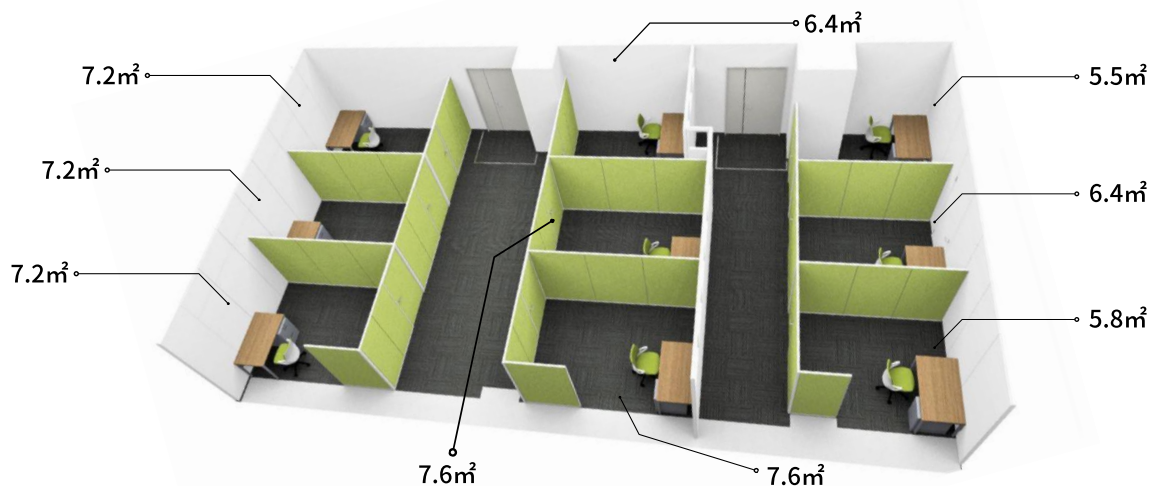

SMALL OFFICE

起業プラザひょうご尼崎

AMAGASAKI

スモールオフィス OPEN! 入居者募集

2020年
7/29 (水)

阪神電車で大阪梅田から7分、神戸三宮から22分
デッキで直結、阪神尼崎駅より徒歩5分 交通利便なロケーション!!
提携施設である「起業プラザひょうご」や「起業プラザひょうご姫路」と
タイアップしているので、圏域外での活動も目指せます!

Small office Image

Gallery

創業支援オフィスアビーズ
シェアオフィス

・
起業プラザひょうご尼崎
ドロップイン利用スペース

【コワーキングスペース】

起業プラザ
ひょうご尼崎
スモールオフィス
〈全9席〉

【スモールオフィス 全9席】

We Offer

- ・経営相談員による伴走型サポート
- ・自宅以外に住所が持てる
- ・コストを抑えたスモールオフィススタイル
- ・アビーズのオフィスも利用可能
- ・提携施設「起業プラザひょうご」や「起業プラザひょうご姫路」とタイアップ
- ・デッキで直結、駅から近いロケーション

Facilities

Wi-Fi

パーソナル
ロッカー

会議室

郵便受取り
サービス

Membership

●スモールオフィス(1席5.5㎡～ / 全9席)

営業時間：8:30～21:00 (年中無休)